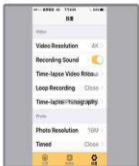

安卓用戶請搜尋XDV

1.攝影機介面按按鍵Mode到設定內

2.攝影機介面按按鍵ok鍵勾選。

3.手機端尋找攝影機WiFi裝置，輸入WiFi密碼

4.開啟手機端app遙控拍照/錄影

5.開啟app內詳細設定

6.查看拍攝畫面

				
防水殼	擦拭布	充電器	單車支架	MicroUSB線
				
伸縮織帶	轉接支架	轉接支架2	轉接支架3	底座
				
底座2	頭盔座	背夾	夾扣	3 M黏膠
				
束帶	繩帶	轉接頭	固定座	