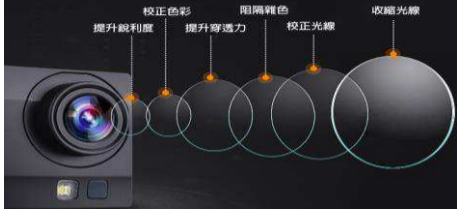

2. 順著箭頭位置往右扳

3. 左手抓住機身·右手往內扳
(此時須把箭頭位置往右扳)

4. 順利將防水盒打開

4K/30 FPS 影片錄影

4K/30 FPS常用於高解析運動相機，清晰度是1080P的四倍，
可輕鬆拍出電影級影片，捕捉每一個精彩的瞬間。

4K

HDMI高畫質輸出

連接HDMI高解析可與電視、平板、投影機等設備，連接高解析視訊輸出。
(HDMI輸出線需另行選購)

智慧無線WiFi

全新WiFi設計，遠端控制方便快速

P.5

精選鏡頭

超強補強畫面保存畫質，大幅進化攝影機解析度

170度超大廣角

廣角更大畫面更寬廣，擷取更大畫面

P.6