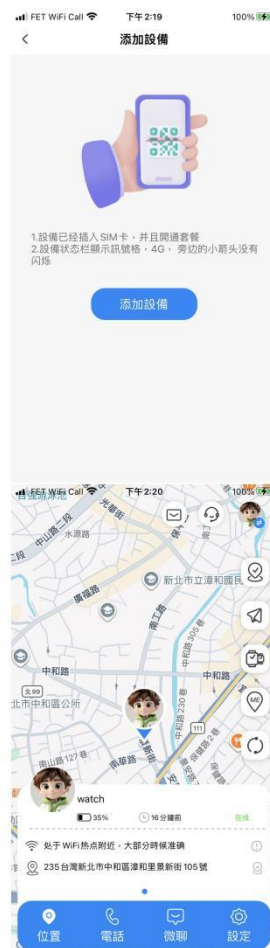

Flashlight(手電筒)

Files

DeepSeek

正念:呼吸、沉思、心理狀態、心理狀態數據

設定:靈動島、網路與網際網路、藍牙、懸浮窗、螢幕、音效與震動、儲存空間、應用程式、通知、裝置安全性、軟件升級、位置、應用後臺管理、超級省電、Google、Power saving management(節能管理)、夜燈、重設選項、更多設定、系統、關於手機

數字健康:App 二維碼、綁定二維碼

微聊

視訊通話

添加好友

血壓

Play 商店

YouTube

安全

Facebook

TikTok

手機 APP 下載:

蘋果 APP:**Leefine**, 繁體

下載點:

<https://apps.apple.com/tw/app/leefine/id1437369078>

安卓 APP:**Leefine**, 繁體, PLAY 商店可下載到該 APP

下載點:

<https://play.google.com/store/apps/details?id=com.leefine.watchfamily&hl=zh_TW>

使用方法:

1. 兒童錶插入 NanoSIM 卡後, 並長按電源鍵開機
2. 家長手機下載該 APP 並安裝
3. 家長手機 APP 打開後註冊並登錄
4. 家長手機 APP 到[設定]頁面-[添加設備]-[添加設備], 掃描兒童錶裡[數字健康]-[綁定二維碼]中的二維碼圖片
5. 添加手錶設備資訊, 電話(兒童錶電話卡號碼)必填、暱稱(兒童名字)必填, 按[完成], 即綁定成功
6. 家長手機 APP 按[位置]頁面, 按右邊[旋轉]圖示, 即立即定位

解綁設備方法:

家長手機 APP 按[設定]頁面-[APP 設定]-[設備資訊(裝置資訊)]-[重置(手錶重置)], 即解綁設備。