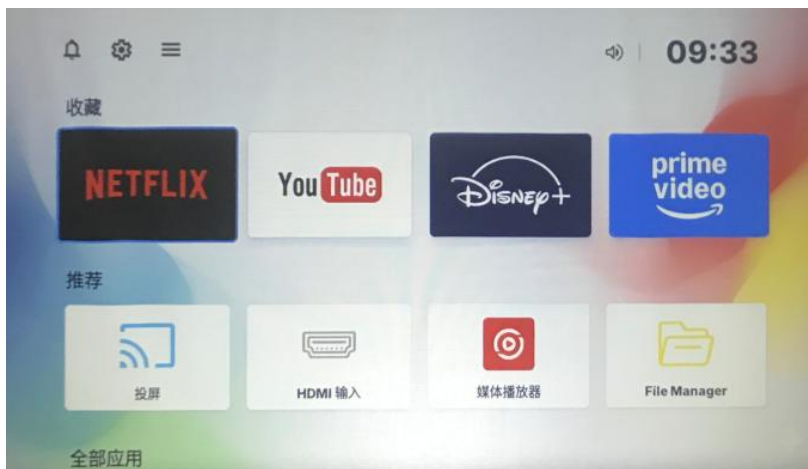

# PA-TURN1 安卓投影機 簡易說明書

電源鍵:開/關機  
標準 HDMI 孔  
標準 USB-A 孔:可接 USB 隨身碟、USB 滑鼠、USB 鍵盤  
Type-C 供電孔

### 2. 推薦:

投屏  
HDMI 輸入  
媒體播放器  
File Manager..... 可以連接 USB 隨身碟安裝 APK 檔案、USB 滑鼠操作

### 3. 全部應用:

Play 商店..... 可登錄  
Media Player  
設置:連接、投影、應用與存儲、系統與更新、關於與信息  
Disney+  
Netflix  
prime video  
YouTube

設置-連接-無線網路, 可連接 2.4G、5G 的 WiFi  
設置-連接-無線網路-藍牙, 可連接藍牙  
設置-應用與存儲-內部存儲-顯示共 8GB 容量  
設置-系統與更新-系統語言-共 12 個語言(有簡體中文, 但沒有繁體中文)