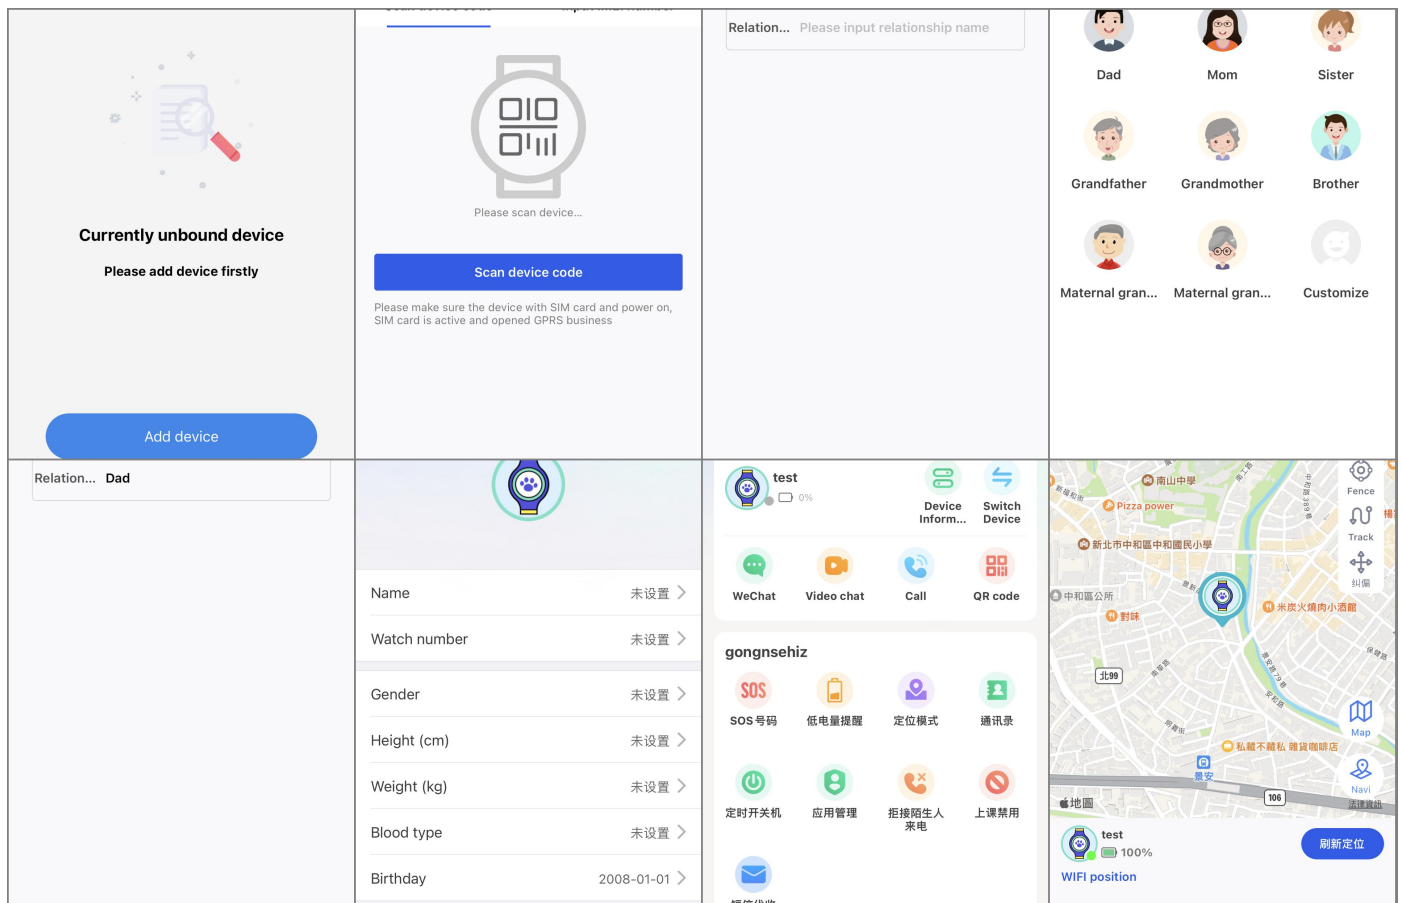

設置:WLAN(**只能連 2.4G 的 WIFI**)、屏幕亮度、藍牙、音量、行動網路、智慧護眼、日期時間、休眠時間、自動關機、存儲空間、我的設備、應用更新、系統更新、清除快取、恢復出廠設置、使用者協議、隱私協議

手電筒

手機 APP 下載:

蘋果 APP:**DivotGuard** (微衛士), 英文/繁體混合

下載網址:

<https://apps.apple.com/tw/app/%E5%BE%AE%E5%8D%AB%E5%A3%AB/id1638878583>

安卓 APP:**DivotGuard** (微衛士), 繁體, PLAY 商店沒此 APP, 需手動 APK 安裝

下載網址:

<https://file.wd02.com/dl/3855716a9926e39da75d202cb94542ae.apk>

或

<https://jpg.etingo.com.tw/com/fiona/>

使用方法:

1. 遊學機插入 NanoSIM 卡、TF 卡插槽
2. 長按電源鍵開機
3. 家長手機端下載並安裝好該 **DivotGuard** 的 APP
4. 家長手機端打開 APP、註冊帳號並登錄, 按 Add device (新增手錶)
5. 按 Scan device code (掃描), 此時按遊學機上的 [通訊工具]-[微衛士]-[註冊碼], 掃描該二維碼圖片
6. 顯示 Relationship 輸入關係名稱, 例如選 Dad 爸爸... 等, 按 Next 下一步
7. 輸入 Name 小孩名稱、Watch number 手錶電話號碼(遊學機內的 NanoSIM 卡電話號碼)... 等資訊, 即綁定
8. 按 [定位 (Location)] 頁面, 按 [刷新定位 (Refresh)], 即可定位

解綁步驟:

在 [首頁] 頁面-[Unbind (Unbind Device)]-[解綁裝置], 即可解綁設備

手機端 APP:

1. 首頁:

Device Information(設備信息)

Switch Device(切換設備)

WeChat(聊天)

Video chat(視頻通話)